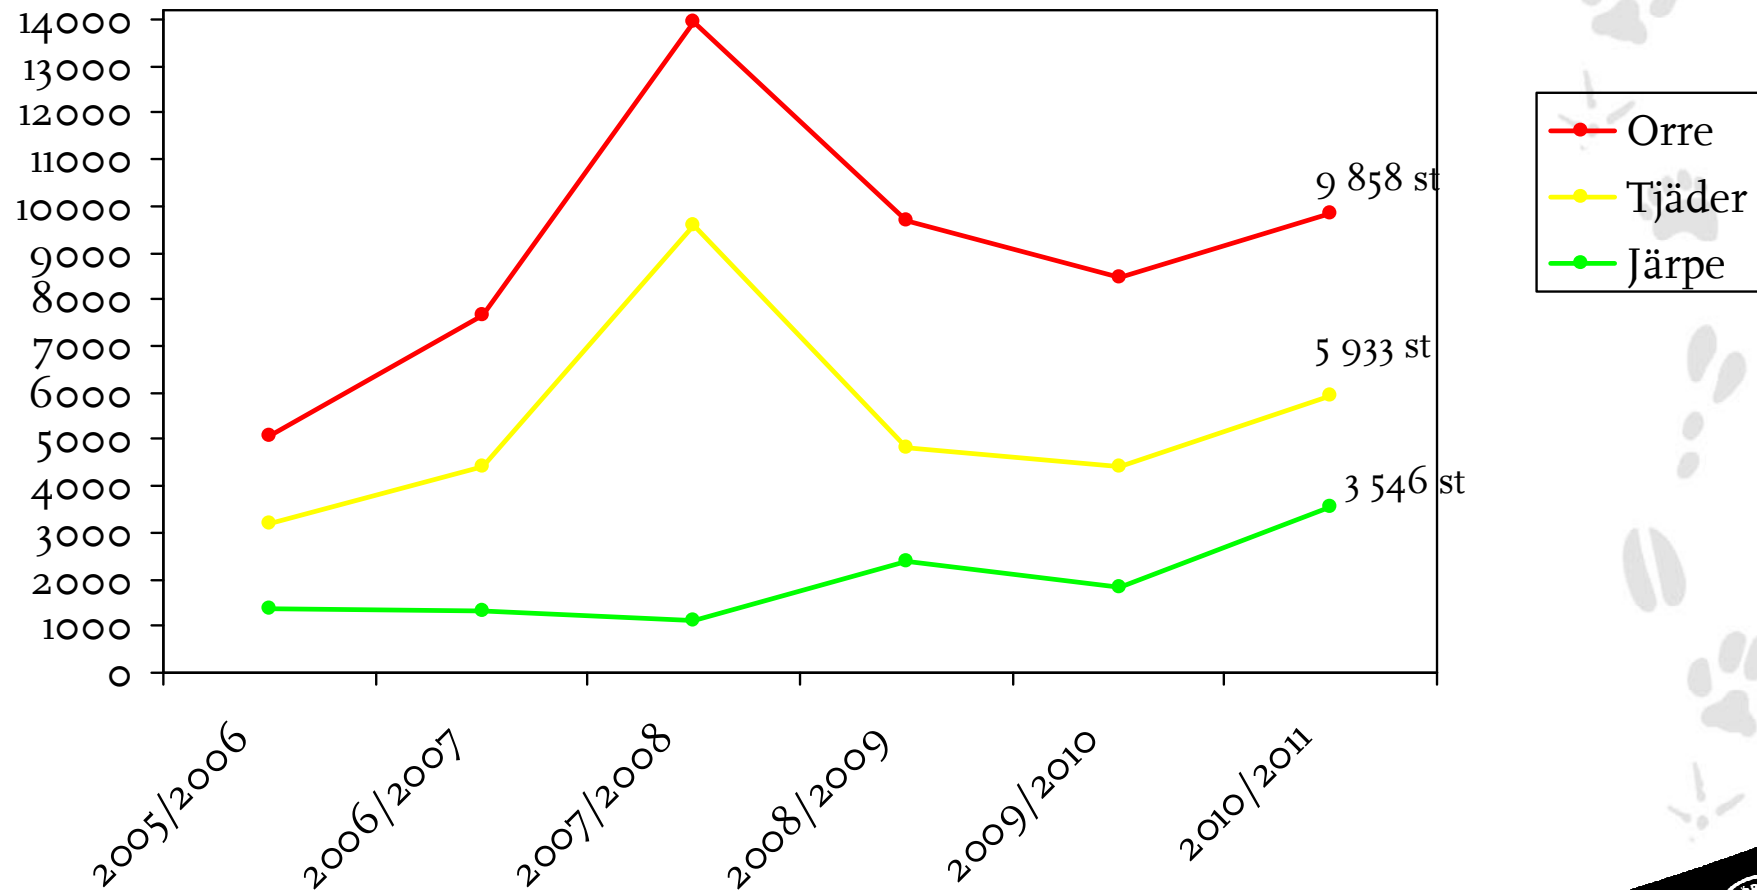

Avskjutning Jägareförbundet Västerbotten, orre, tjäder, järpe, 2005/06- 2010/11