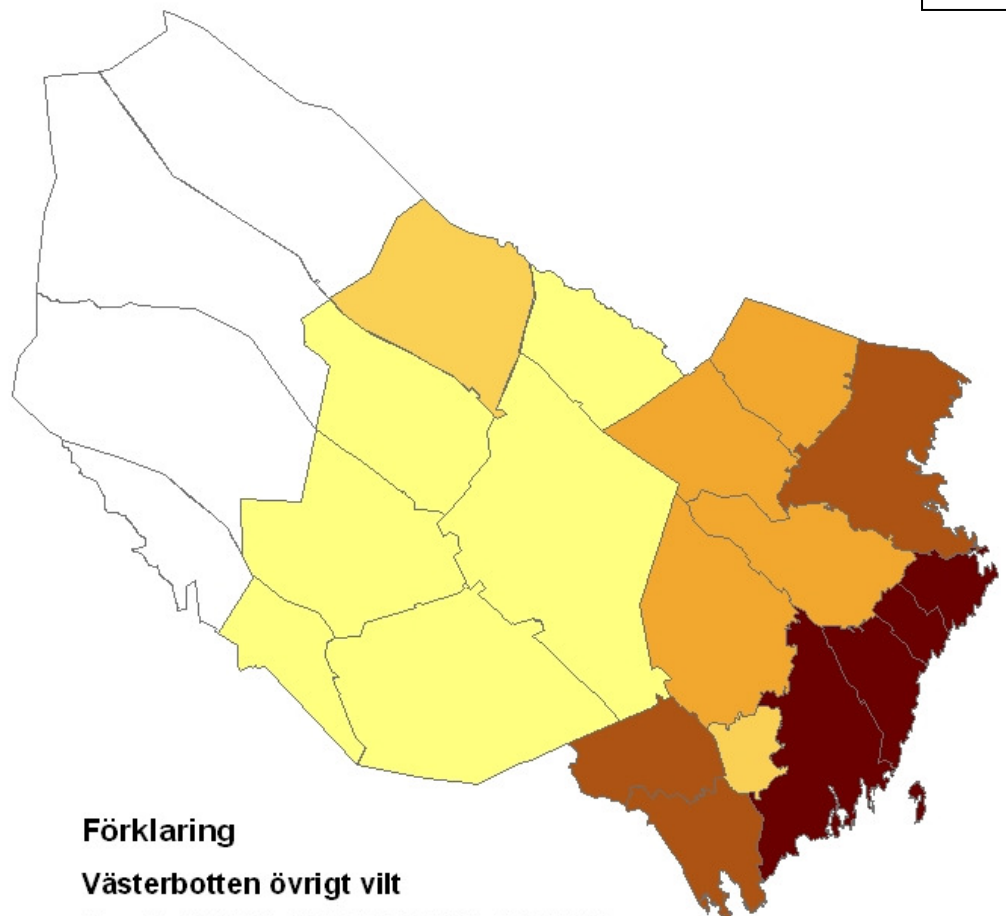

Fällda rådjur per 1000 ha, 2010-2011

Västerbotten: 0,40/1000 ha
1 554 st

Förklaring

Västerbotten övrigt vilt

Resultatfil VO2_2010-2011.TOT_RADJUR

- 0,00 - 0,05
- 0,06 - 0,20
- 0,21 - 0,35
- 0,36 - 1,00
- 1,01 - 2,25