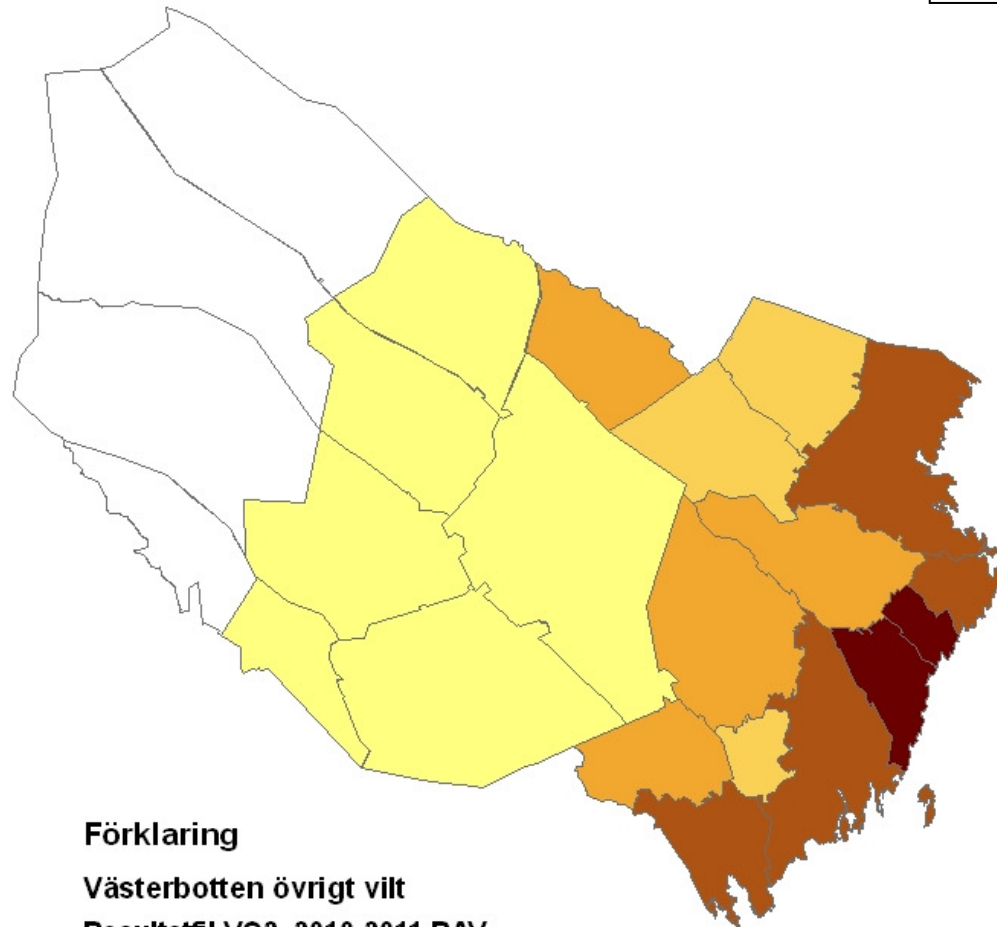

Fällda rävar per 1000 ha, 2010-2011

Västerbotten: 1,21/1000 ha
4 762 st

Förklaring

Västerbotten övrigt vilt

Resultatfil VO2_2010-2011.RAV