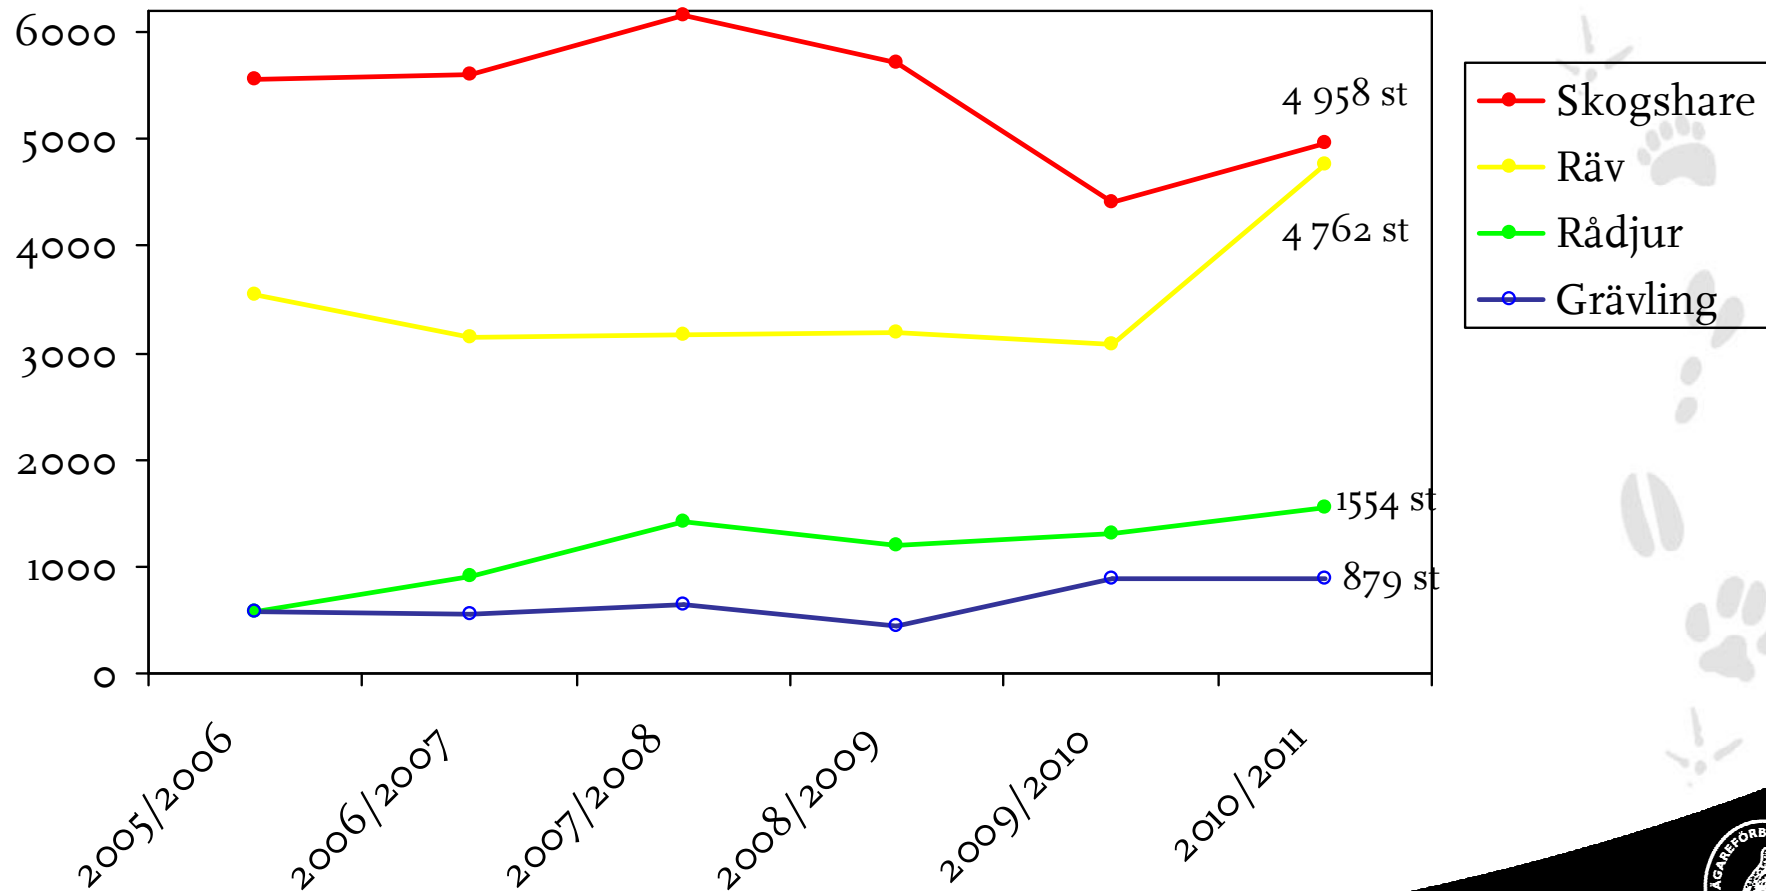

Avskjutning Jägareförbundet Västerbotten, skogshare, räv, rådjur, grävling 2005/06- 2010/11