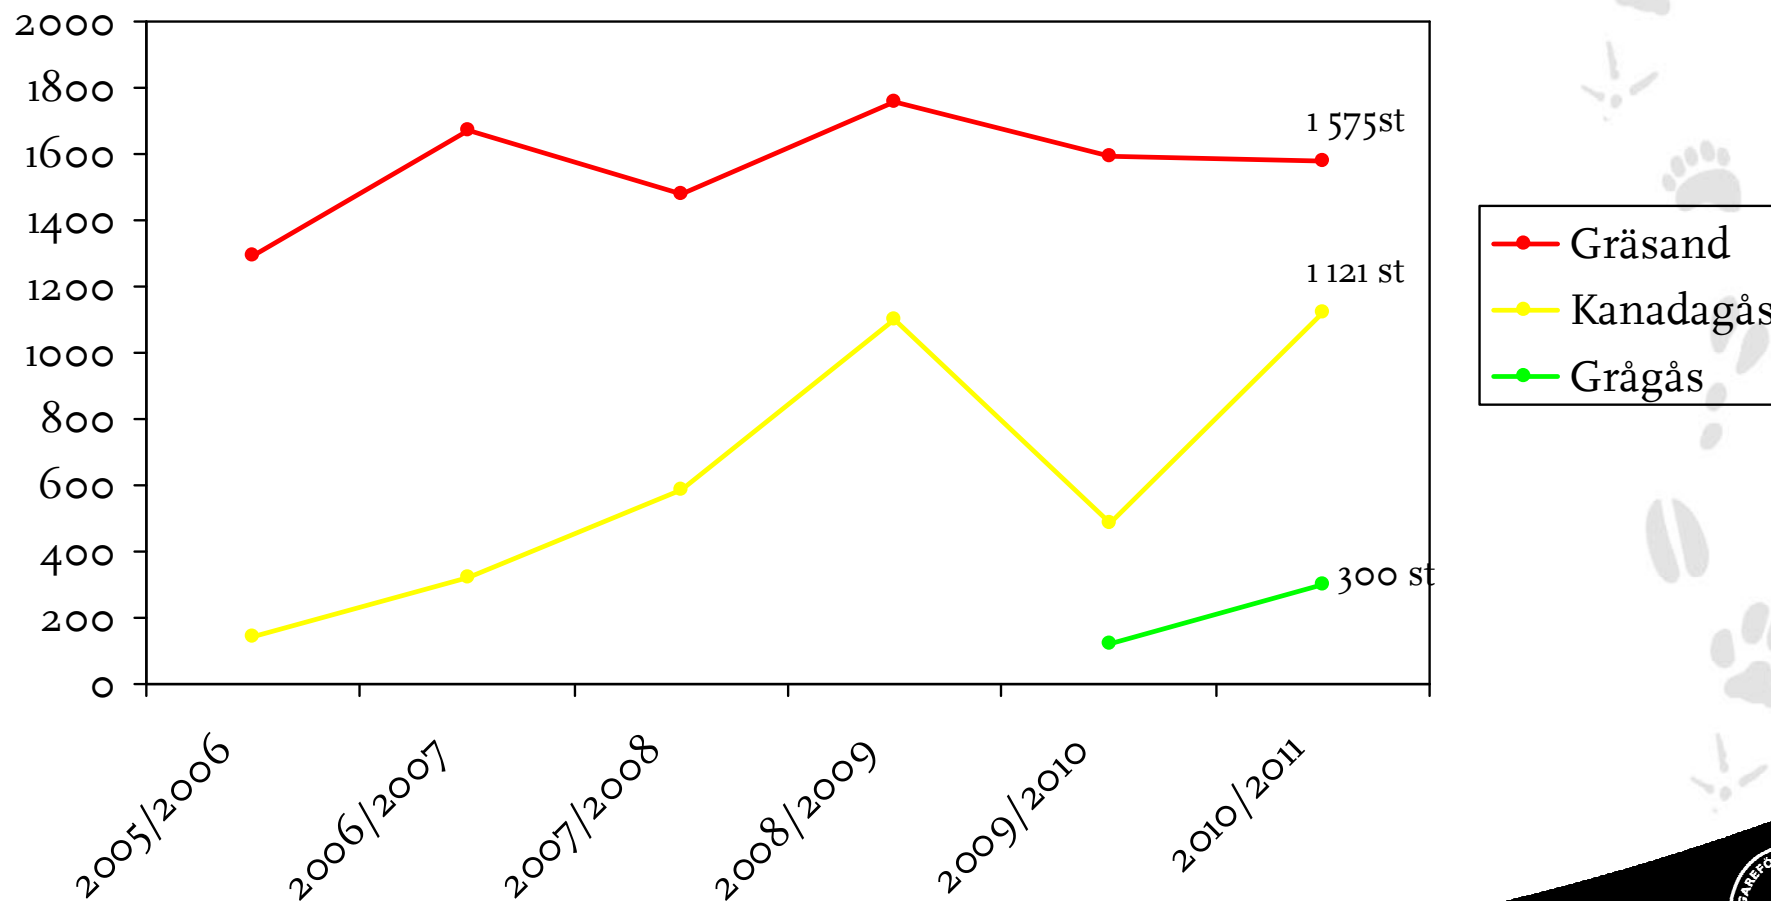

Avskjutning Jägareförbundet Västerbotten kanadagås, grågås, gräsand, 2005/06- 2010/11