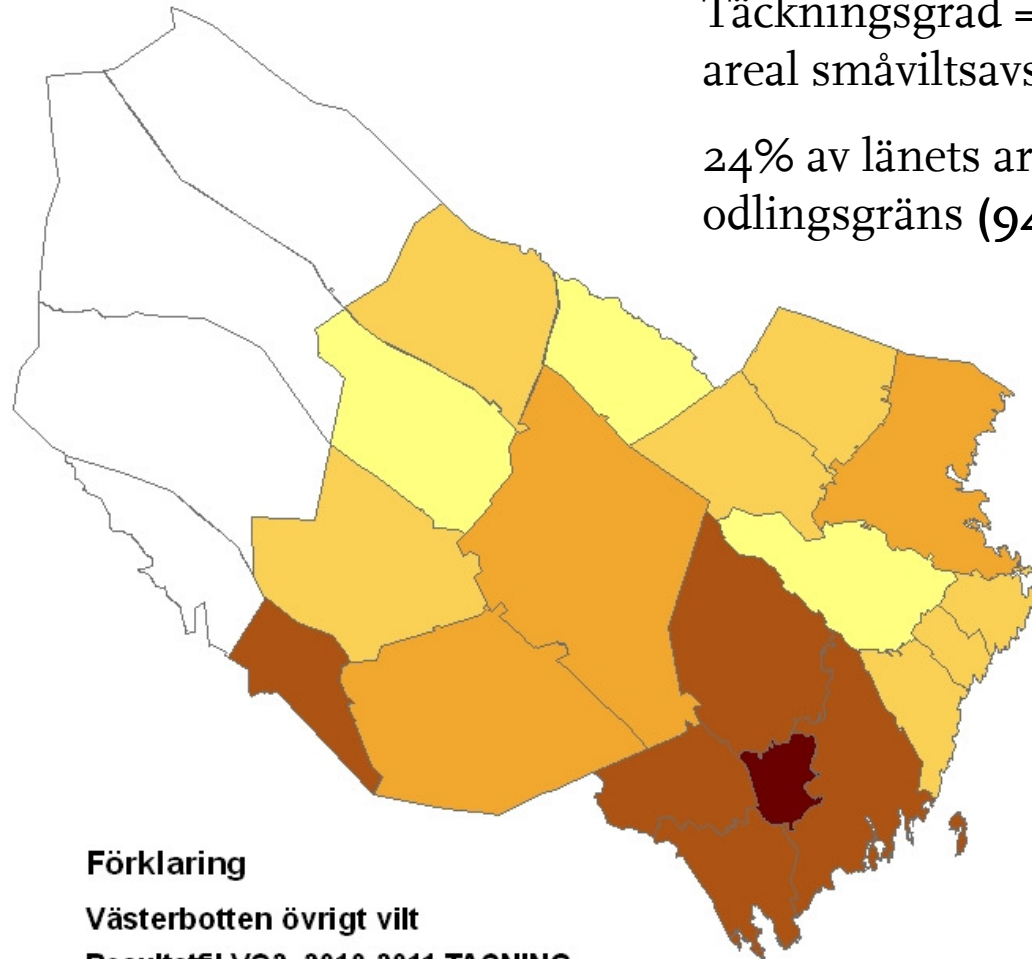

## Täckningsgrad AC 2010-2011

Täckningsgrad = rapporterad  
areal småviltsavskjutning

24% av länets areal nedan  
odlingsgräns (942 180 ha)

### Förklaring

Västerbotten övrigt vilt

Resultatfil VO2\_2010-2011.TACNING